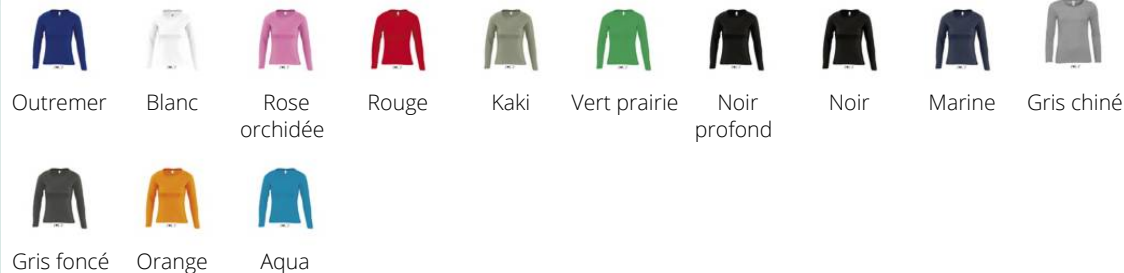

TEE-SHIRT FEMME COL ROND MANCHES LONGUES

Qualité

JERSEY 150
100% coton semi-peigné Ringspun
Bande de propreté au col
Col rond avec bord côte élasthanne

Style

CLASSIQUE
Encolure décollétée
Coupe cintrée
Poignets sans bord côte
Coupé cousu

SOL'S®

Taille	S	M	L	XL	XXL
	60/40	62/43	64/46	66/49	68/52

COLISAGE

5

50

Taille carton : 45 x 33 x 25 cm
weight : 8,7 kg

CARACTERISTIQUES

MONARCH
11420